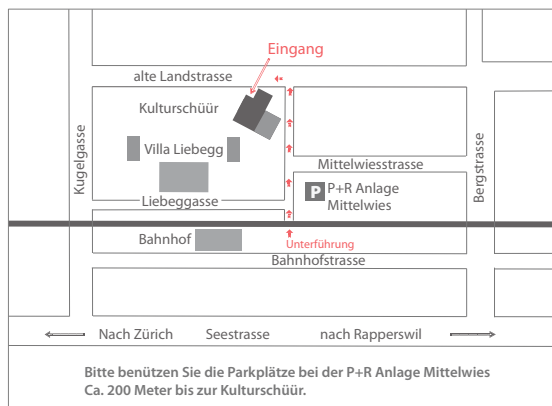

# MIX & MATCH

Bilder und Objekte

Kulturschür Liebegg  
Alte Landstrasse 230, 8708 Männedorf

Opening MIX

Freitag, 15.11.2024\*

In the MIDDLE

Samstag, 23.11.2024\*

Closing MATCH